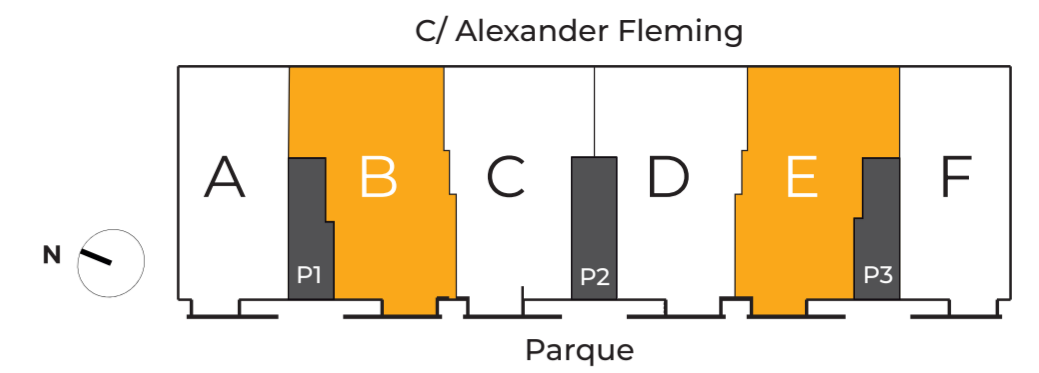

DORMITORIOS	3
SUPERFICIE INTERIOR	82,36 m ²
SUPERFICIE TERRAZA	5,36 m ²
TOTAL VIVIENDA	87,72 m ²
SUP. COMPUTABLE	85,04 m ²

ESCALA GRÁFICA (m)

CONSTRUYE

INFORMACIÓN
Y VENTA