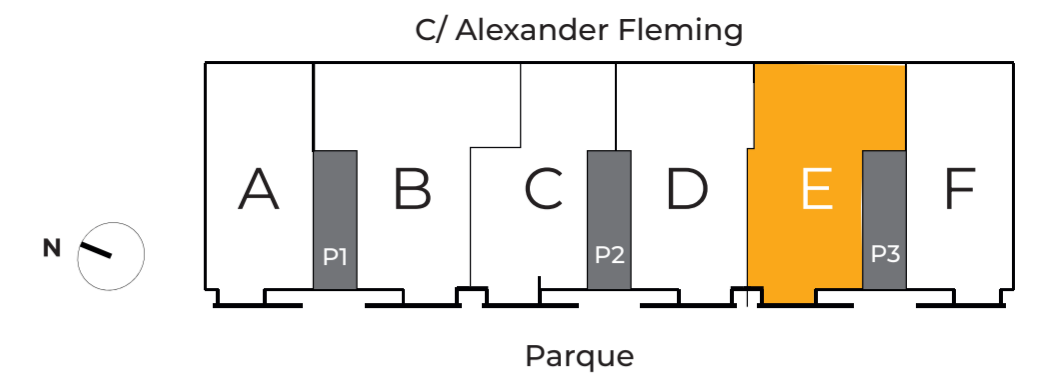

DORMITORIOS	3
SUPERFICIE INTERIOR	82,36 m ²
SUPERFICIE TERRAZA	5,36 m ²
TOTAL VIVIENDA	87,72 m ²
SUP. COMPUTABLE	85,04 m ²

ESCALA GRÁFICA (m)

CONSTRUYE

INFORMACIÓN
Y VENTA