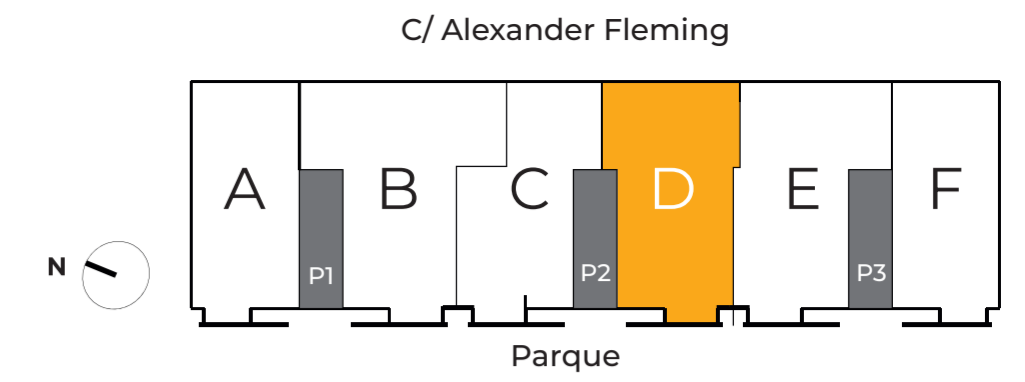

DORMITORIOS	2
SUPERFICIE INTERIOR	77,31 m ²
SUPERFICIE TERRAZA	5,36 m ²
TOTAL VIVIENDA	74,68 m ²
SUP. COMPUTABLE	80,04 m ²

ESCALA GRÁFICA (m)

CONSTRUYE

INFORMACIÓN
Y VENTA